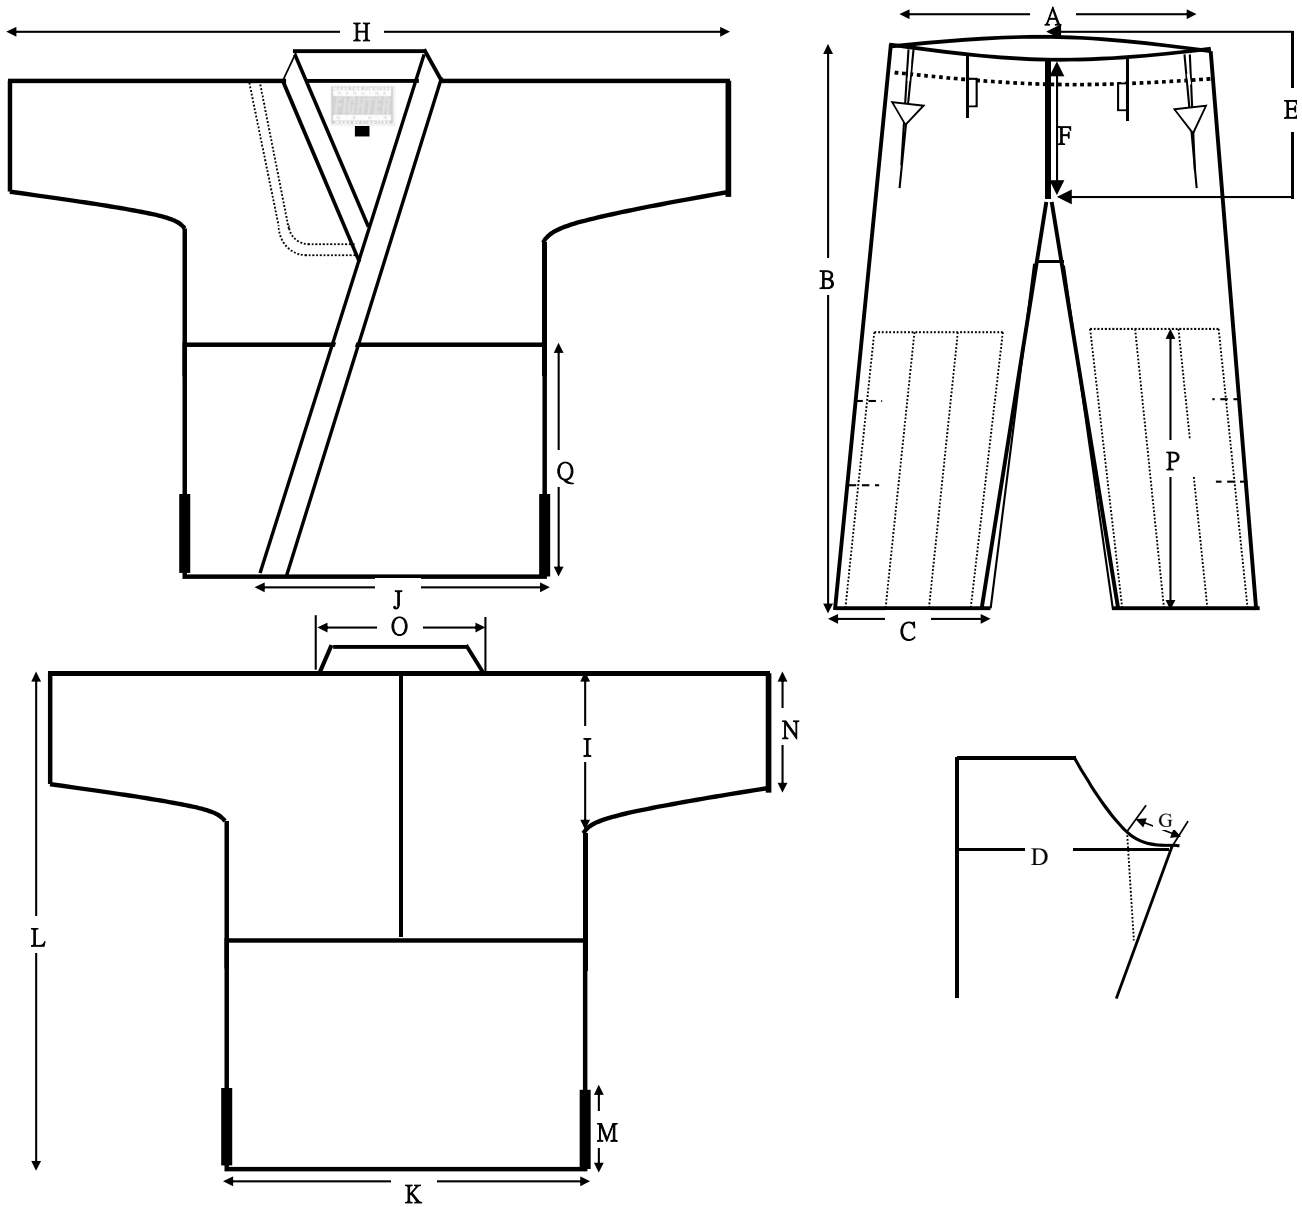

# SIZE CHART PHOENIX - TAKACHI 210/255 - 200-JH/255-JH

Sizes in cms

	A	B	C	H	I	J	K	L	M	N	O	P	Q	E	F	D	G
100	34	60	22	104	25		43	50	16	15	15			24	20	34	9
110	36	63	22	110	25		45	53	16	15	15			25	22	36	10
120	38	71	23	118	26		47	57	17	16	16			26	23	36	10
130	40	75	23	127	26		49	62	17	17	17			27	24	38	11
140	42	80	24	135	27		51	66	18	18	18			28	25	38	11
150	44	89	24	145	27		53	70	18	19	19			29	26	40	12
160	48	95	25	151	28		56	75	19	20	20			30	27	40	12
170	52	103	25	163	28		58	80	19	21	21			31	27	41	13
180	55	108	26	171	30		63	87	20	22	22			32	28	42	13
190	58	113	27	177	31		67	91	21	23	23			33	29	43	14
200	61	118	28	186	32		70	97	22	24	24			34	29	43	14